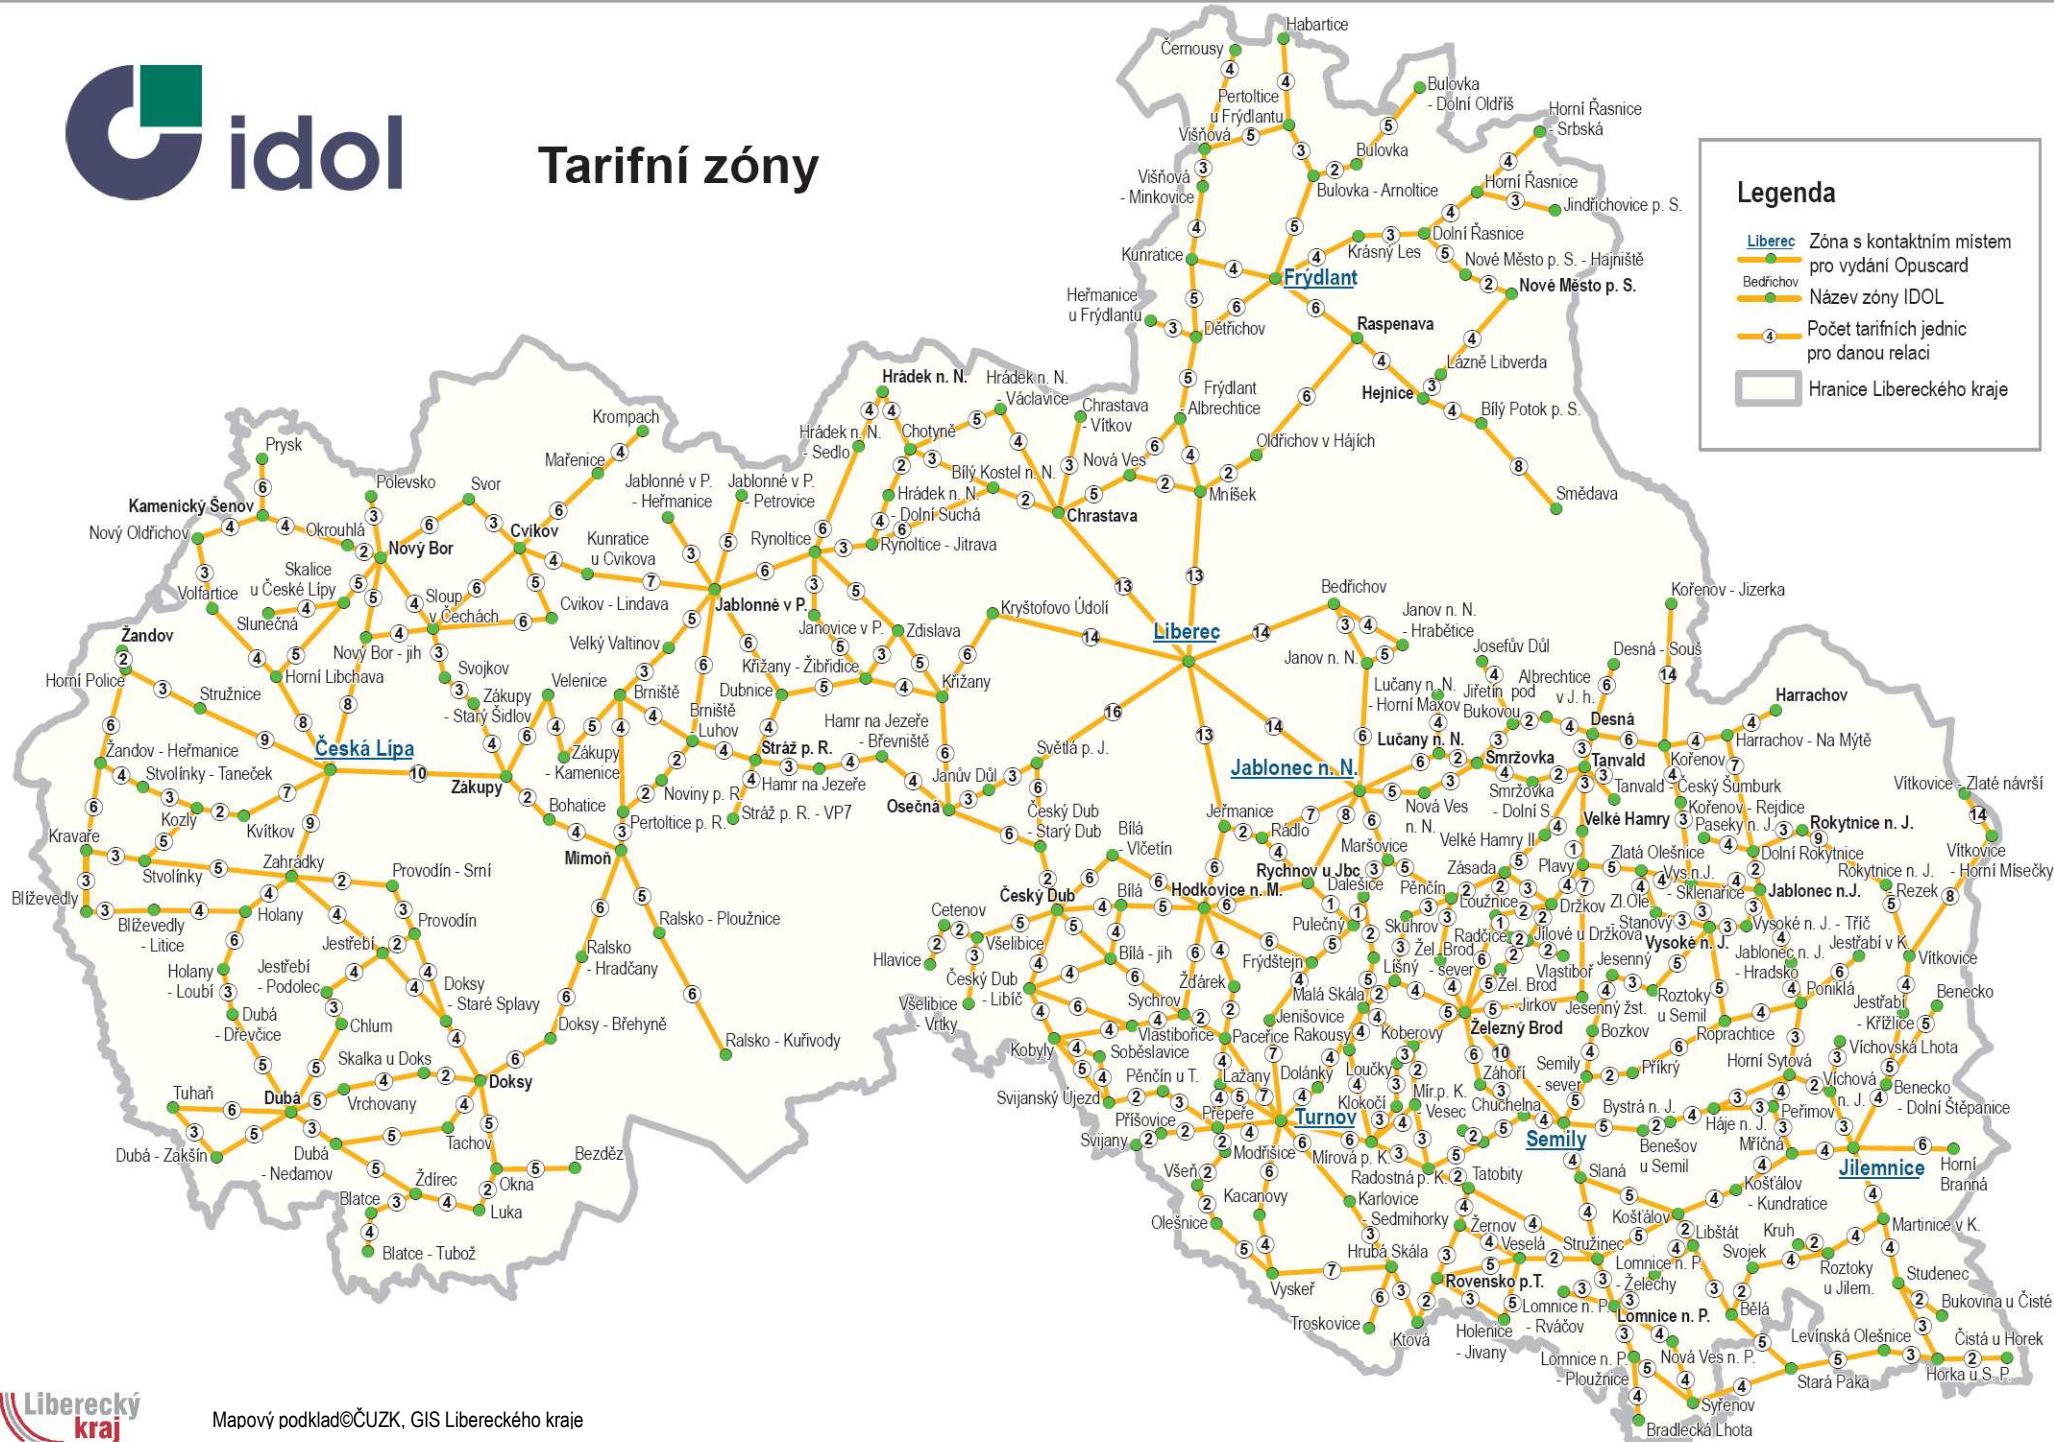

Tarifní zóny

Legenda

- Liberec Zóna s kontaktním místem pro vydání Opuscard
- Bedřichov Název zóny IDOL
- Počet tarifních jednic pro danou relaci
- Hranice Libereckého kraje

Ceník jízdného IDOL

Více informací, včetně tarifního počítadla na www.iidol.cz

Jízdenka IDOL+ za 120,- Kč, celosíťová jízdenka pro jednu osobu bez ohledu na věk s platností 24 hodin

Jízdenka IDOL5+ za 250,- Kč, celosíťová jízdenka pro maximálně pět osob bez ohledu na věk s platností 24 hodin